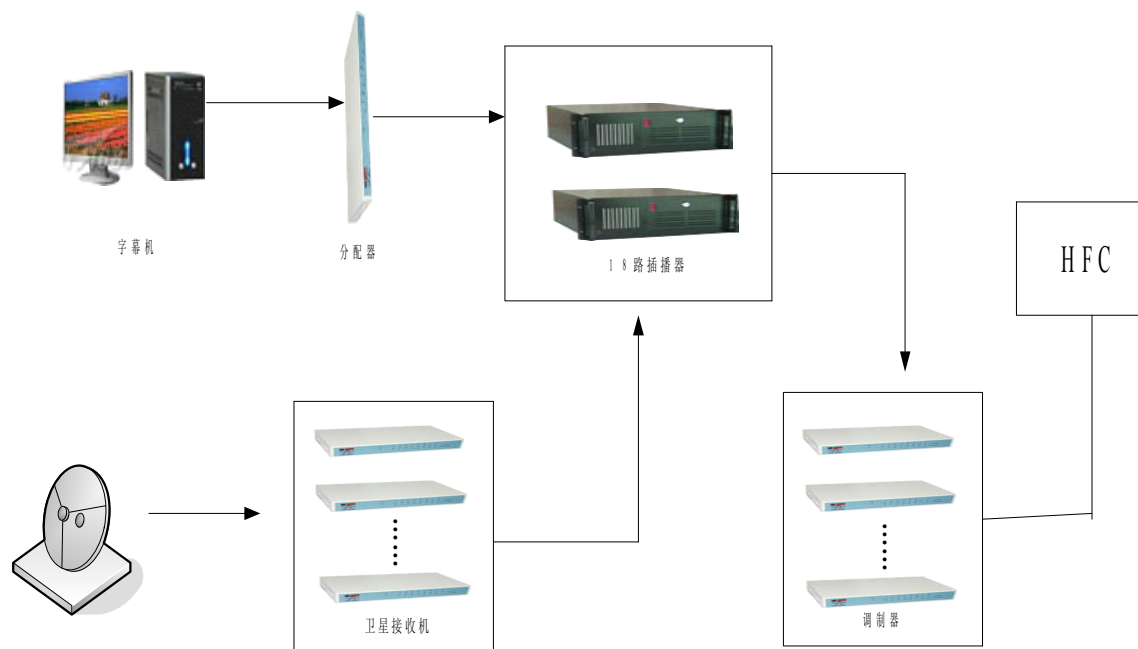

网络结构图：

配置：

序号	名称	标配	单位	数量
1	FAR-N 字幕系统	华硕 p5q 主板\酷睿双核 CPU\ 19" 液晶\双飞燕键盘鼠标\1G DDR 内存\SATA 160GB 系统硬盘\DVD 光驱\400W 超强电源\4U 工业控制机箱\广播级字幕卡	套	1
2	多路插播器	真彩色字幕插播器	路	≧256