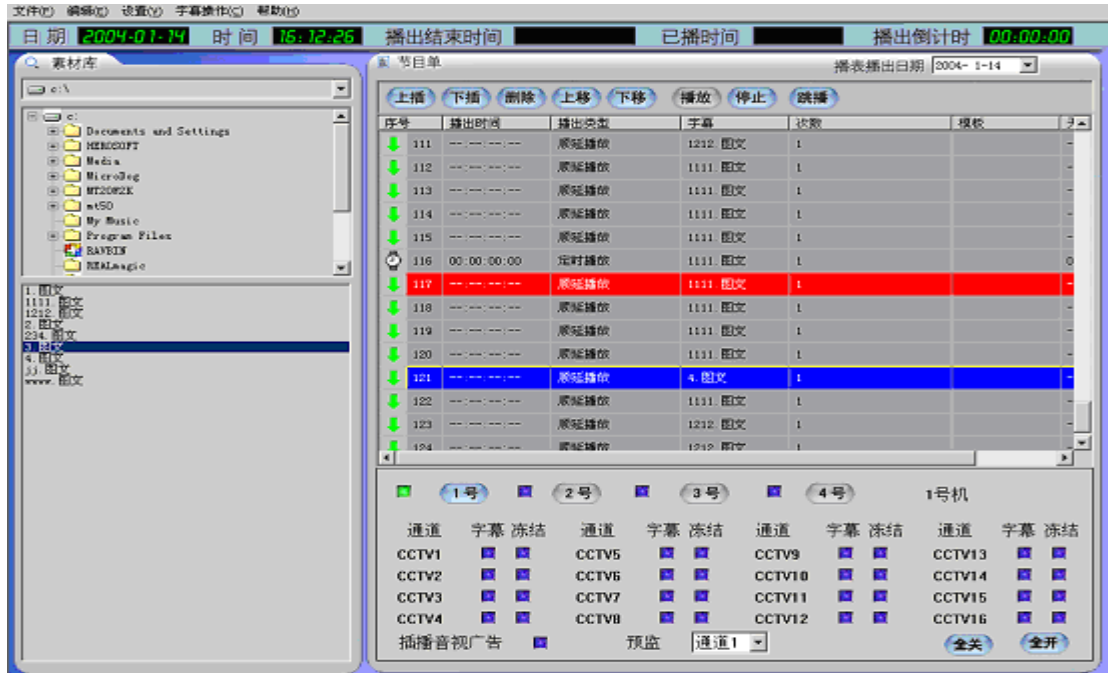

多路字幕插播系统简介

北京远大视讯多路字幕插播系统，配合电视台创收而设计，在行业内以其操作简单、功能全、效果好深受广大用户欢迎。

采用 windows 2000 系统平台，TURE TYPE 曲线字库。用户可以对字体字效进行无限升级。上千种入出划像特效，全面支持动画粒子效果，并支持用户由其它三维软件创作动画效果升级。全中文界面，编辑模式简单快捷。输出效果可以达到广播级指标。

字幕编辑特点如下：

1. 全面支持粒子三维效果，全实时播出。同时可以做到 20 种不同三维粒子效果同时播出。上滚、左飞同时全实时播出。字幕卡速度可以达到 75 帧/秒，真正保证全实时播出。
2. 全面支持动态区域左飞、上滚效果的播出。上滚、左飞可以同时加入动画粒子效果。左飞、上滚可以支持不同大小的文字，不同字体的文字，不同三维粒子效果。
3. 文字及不规则图形轻松创作，可以自定义面、边、影的特技效果。不同纹理、灯光、透明度、渐变色等效果可以实时修改、实时预览。
4. 多种播出方式，图元、页面、时间线等方式
5. 多种接口兼容。复合、Y/C、分量、SDI 保证信号指标
6. 动画包装系统可以针对复杂图形文字进行任意轨迹的复杂二维 DVE，如位置、比例、扭曲、透明及模糊等特效。真正精确到帧的编辑细节可以达到用户需要的任何效果
7. 手写效果用户可以精确描绘轮廓和笔宽，再现书法神韵
8. 上千种播出效果，划像、轮廓扫光、三维粒子划像、雨滴效果、卷页效果、翻转、波动、曲线、打字、飞入、缩放。上千种停留方式：虚光闪动、轮廓扫光、闪烁、飘动、扫光、闪烁、上千种出屏方式：虚化、飞出、等等

9. 系统提供上百种模版方式。用户直接可以使用。如天气预告、节目预报、股票信息、用户每天使用直接修改数值即可。

字幕播出主界面

实现多达 64 路的多路字幕插播。可以定时、顺延、循环、测试卡、彩条延时等功能。

	01	15:00:00:00	定时播放	动角标-1.角标	允许角标 -清角标 -循环
	02	15:00:00:00	整点插播	动角标-2.角标	允许角标 -清角标 -循环
	03	00:00:00:00	定时插播	静角标-3.角标	允许角标 -清角标 -循环
	04	18:00:00:00	顺延播放	动角标-4.角标	允许角标 -清角标 -循环

字幕播出方式(字幕播出表)主界面

字幕插播器特点：

- 1、在多个频道中同时插播字幕、图形或声音画面广告等。
- 2、WINDOWS 操作系统平台下的字幕软件，可在不同频道中同时叠加插播左飞、上飞、动画、划像、卷页、波浪、衬底、台标、满屏等多种形式的字幕和图形。
- 3、真彩色型具备 1600 多万种颜色、2 5 6 级半透明的字幕和图形播出效果。
- 4、WINDOWS 系统中具备的几十种矢量字库可以任选使用。
- 5、列表形式的字幕播出软件，可做到无人值守的：定播出时间、定播出通道、定播出次数、定播出速度、定播出位置的全自动播出。播出效率高而且稳定可靠。
- 6、真彩色增强型和真彩色型的字幕插播通道板，可以混合应用在一个机箱内。此举：既满足了用户的多样性使用要求，又可以有效地降低系统的投资造价。
- 7、在多个任选频道中，截播切换出自办节目或广告的声音及画面。可预监原频道背景画面。
- 8、字幕插播通道板采用数字编解码集成电路，表面贴装器件，提高了产品的稳定和可靠性。
- 9、各通道采用插板式结构，单路通道出现故障一般不会影响其它通道字幕的正常插播。
- 10、模块式结构使售后服务及维护变得方便、快捷，最大程度的保护了电视台和广告商的利益。
- 11、视音频可实现断电直通，确保各通道原有节目的正常播出。
- 12、每个 2 U 机箱内可容纳 1 6 路。且有很好的扩容性，可达到几十到几百路的系统容量。此结构充分节省了机柜的空间，而且连线简单、稳定可靠。